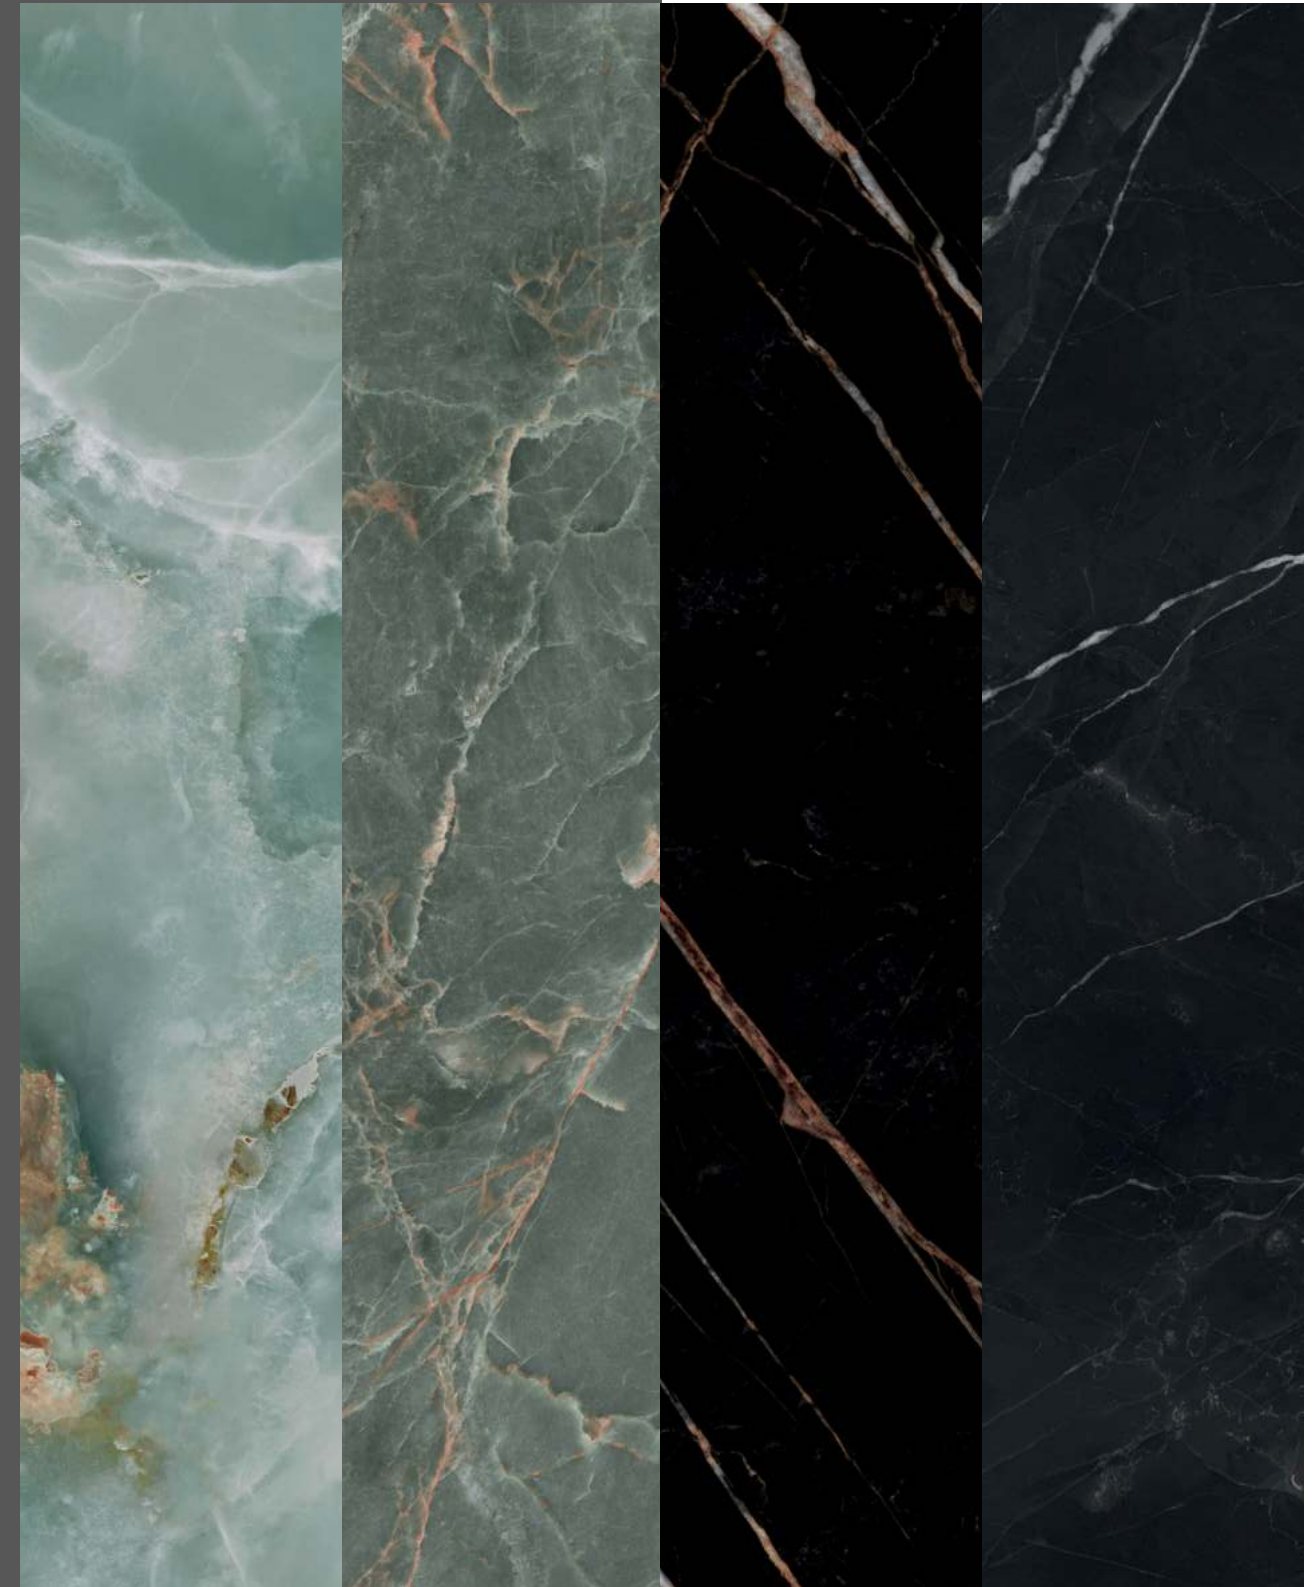

General Catalogue

ecoceramic
cerámica

about

ultra gloss

La gama más refinada de nuestro catálogo. Piezas XXL unidas a un acabado super brillante. Las nuevas tecnologías de fabricación permiten conseguir acabados ultra brillantes en las piezas de la familia Ultra Gloss. Gracias a las granillas brillantes después del pulido consiguen un acabado brillante efecto espejo.

Our most sophisticated range, Ultra Gloss combines an XXL format with an extra glossy finish, thanks to the use of new manufacturing technologies. The glossy grits on the tiles lend them a mirror-like shine once they have been polished.