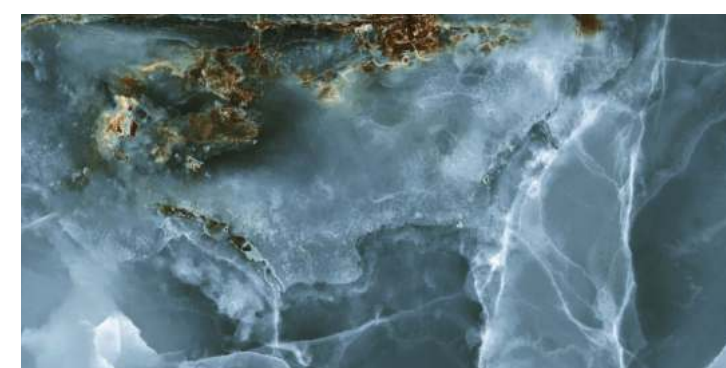

Wall Tiles & Floor tiles 120x120 Iceland Mint

Colores / Colours

Iceland White

Iceland Topaz

Iceland Mint

Iceland Midnight

Iceland Navy

Packing list