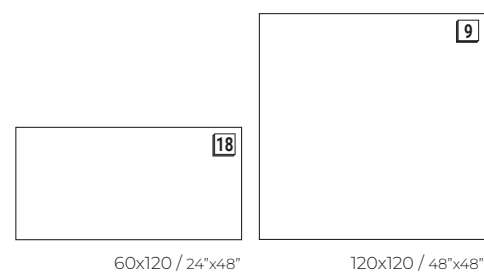

Característica técnicas / Technical features

Formatos / Sizes

* Diseños de mallas disponibles pág. 582-583
Available mosaics design pag. 582-583

ENDLESS

Colección disponible
Collection available

120x280

*Más info / More info

Formato/Size	pz/cj	m ² /cj	kg / cj	cj/pl	m2 /pl	kg / pl
60x120	2	1,44	34,25	32	46,08	1121
120x120	1	1,44	35	36	51,84	1300

Código de tarifa / Price list

Formato/Size	Código de tarifa Mate /Price list
60x120	GG0869
120x120	GG0120