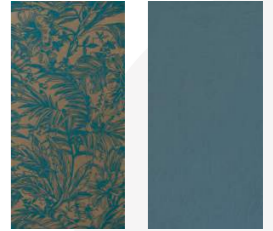

60x120
24"x48"
rett