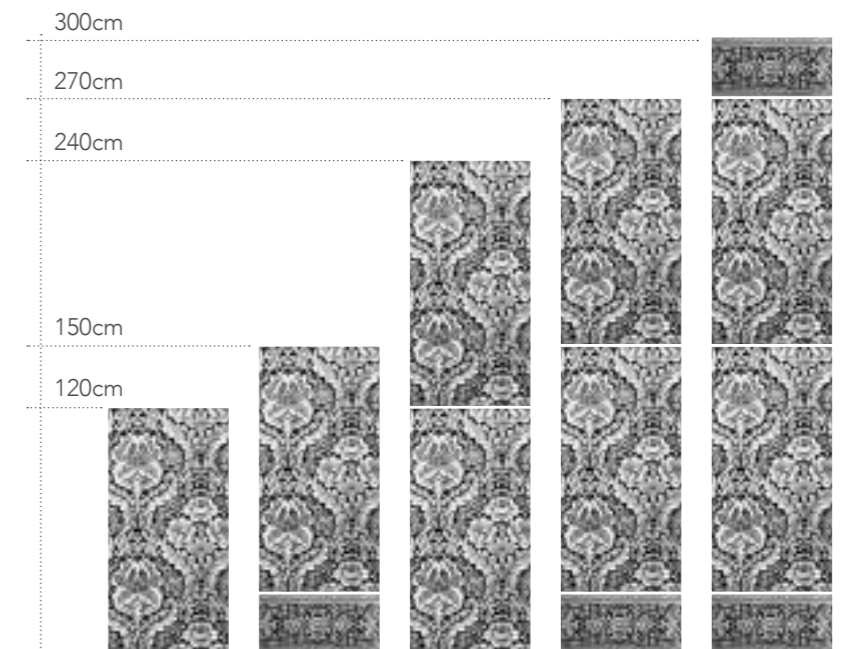

FLORAL BORDEAUX

60x120 / 24"x48"  
rett

TIAN ROSE

60x120 / 24"x48"  
rett

FASCIA TIAN ROSE  
30x60 / 12"x24" rett

FLORAL OLIVE

60x120 / 24"x48"  
rett

TOILE DE JOUY BORDEAUX

60x120 / 24"x48"  
rett

FASCIA TOILE  
DE JOUY BORDEAUX  
30x60 / 12"x24" rett

TOILE DE JOUY OLIVE

60x120 / 24"x48"  
rett

FASCIA TOILE  
DE JOUY OLIVE  
30x60 / 12"x24" rett

HERBARIUM OCRE

60x120 / 24"x48"  
rett

HERBARIUM EMERALD

60x120 / 24"x48"  
rett

Fasce di prezzo  
Price ranges . Grupes des prix  
Preisgruppen

<b>TIAN EMERALD</b> 60x120 . 24"x48" RETT	 ● B62C	<b>FLORAL OLIVE</b> 60x120 . 24"x48" RETT	 ● B63
<b>FASCIA TIAN EMERALD</b> 30x60 . 12"x24" RETT	 ● B36	<b>TOILE DE JOUY BORDEAUX</b> 60x120 . 24"x48" RETT	 ● B62C
<b>TIAN OCRE</b> 60x120 . 24"x48" RETT	 ● B62C	<b>FASCIA TOILE DE JOUY BORDEAUX</b> 30x60 . 12"x24" RETT	 ● B36
<b>FASCIA TIAN OCRE</b> 30x60 . 12"x24" RETT	 ● B36	<b>TOILE DE JOUY OLIVE</b> 60x120 . 24"x48" RETT	 ● B62C
<b>TIAN ROSE</b> 60x120 . 24"x48" RETT	 ● B62C	<b>FASCIA TOILE DE JOUY OLIVE</b> 30x60 . 12"x24" RETT	 ● B36
<b>FASCIA TIAN ROSE</b> 30x60 . 12"x24" RETT	 ● B36	<b>HERBARIUM OCRE</b> 60x120 . 24"x48" RETT	 ● B62D
<b>FLORAL BLUE</b> 60x120 . 24"x48" RETT	 ● B63	<b>HERBARIUM EMERALD</b> 60x120 . 24"x48" RETT	 ● B62D
<b>FLORAL BORDEAUX</b> 60x120 . 24"x48" RETT	 ● B63		