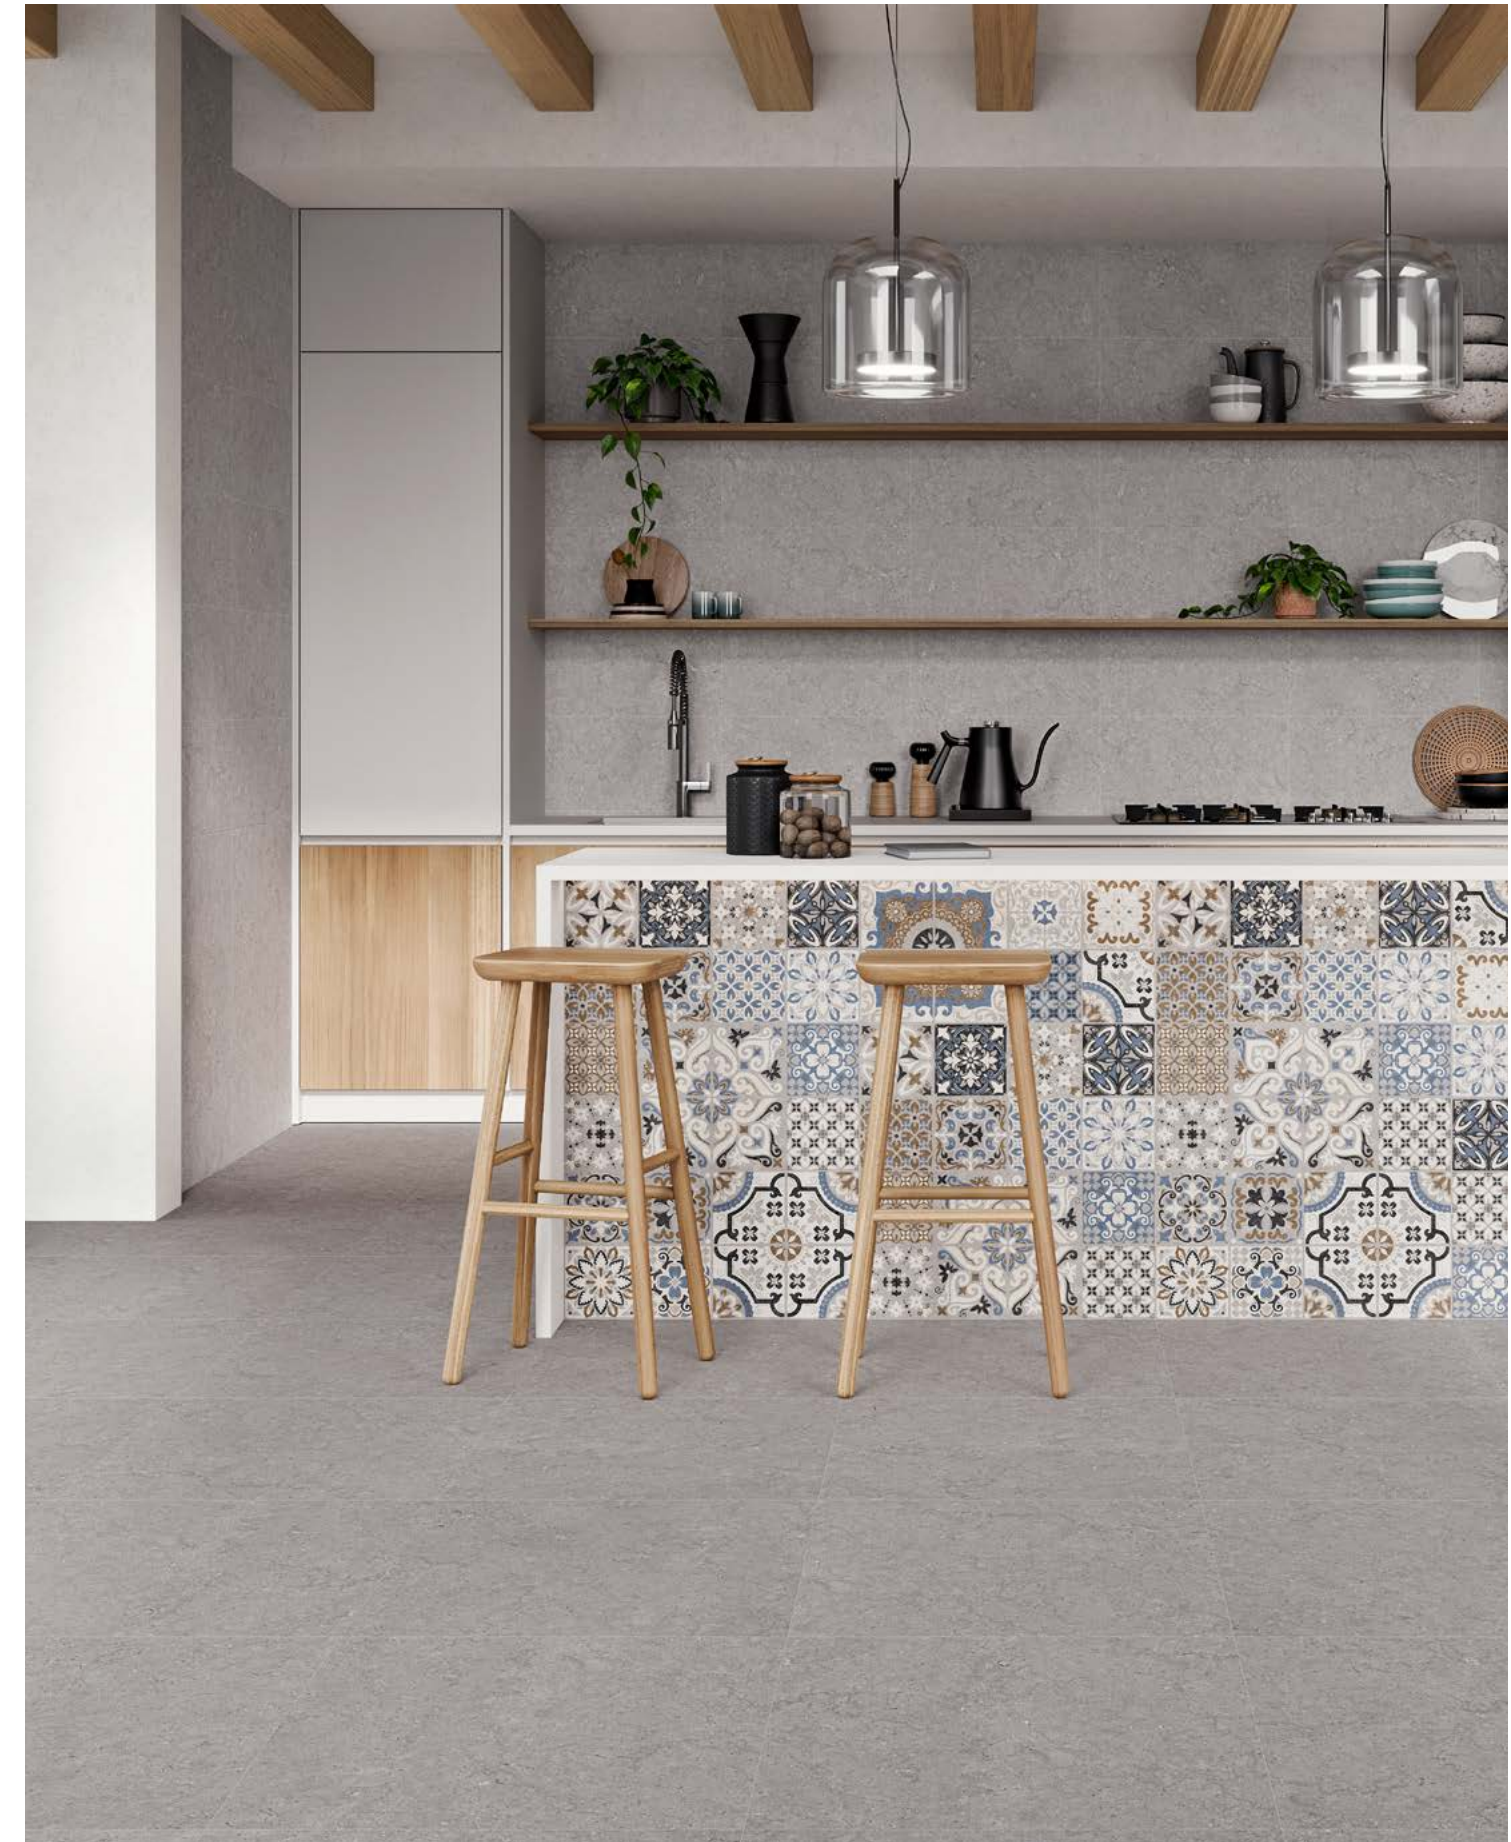

glazed porcelain stoneware + std body
gres porcelánico esmaltado + pasta std / grès cérame émaillé + pâte std

60x60 cm/24"x24"

Dual White

Dual Cream

Dual Grey

Dual Tortora

Gradone Strair Peldaño Gradone Nez de marche avec retombée	
30x60 cm/11.8"x24" P749	2
Strair Tread Peldaño Romo Nez de marche à bord arrondi	
30x60 cm/11.8"x24" P197	6
Skirting Rodapie / Plinthe	
9x60 cm/3.5"x24" P097	18

Dual Grey
60x60 cm / 24"x24" RC
↘

Dual Grey
30x60 cm / 11.8"x24" RC
↘

Dual Maioliche
30x60 cm / 11.8"x24" RC
↘

stone
piedra / pierre

Dual

white body
azulejo / pâte blanche

30x60 cm / 11.8"x24"

Dual White

Dual White
30x60 cm / 11.8"x24" XS RC
↘

Dual Blend White
30x60 cm / 11.8"x24" XS RC
↘

stone
piedra / pierre

Available Formats: / Formatos Disponibles: / Formats disponibles :

PIECES NAME NOMBRE DE LA PIEZA NOM DE LA PIÈCE	SIZES FORMATOS FORMATS (cm)	WORK SIZE DIMENSION DE FABRICACION DIMENSION DE FABRICACION (mm)	BOX / CAJA / BOÎTES			PALLET / PALET / PALETTE			
			PIECES PIEZAS PIÈCES	sqm m ²	MAX. AVERAGE WEIGHT PESO MEDIO MÁXIMO POIDS MOYEN MAXIMUM (Kg)	BOXES CAJAS BOÎTES	sqm m ²	MAX. AVERAGE WEIGHT PESO MEDIO MÁXIMO POIDS MOYEN MAXIMUM (Kg)	SIZE PALLET FORMATO DEL PALET FORMAT DE LA PALETTE (mm)
Dual	30x60 XS RC PB	300 x 600 x 7	9	1,620	20,000	60	97,200	1240	800x1200x1040
Dual Blend	30x60 XS RC PB	300 x 600 x 7	9	1,620	20,000	60	97,200	1240	800x1200x1040
Dual Maioliche	30x60 XS RC PB	300 x 600 x 7	9	1,620	20,000	60	97,200	1240	800x1200x1040