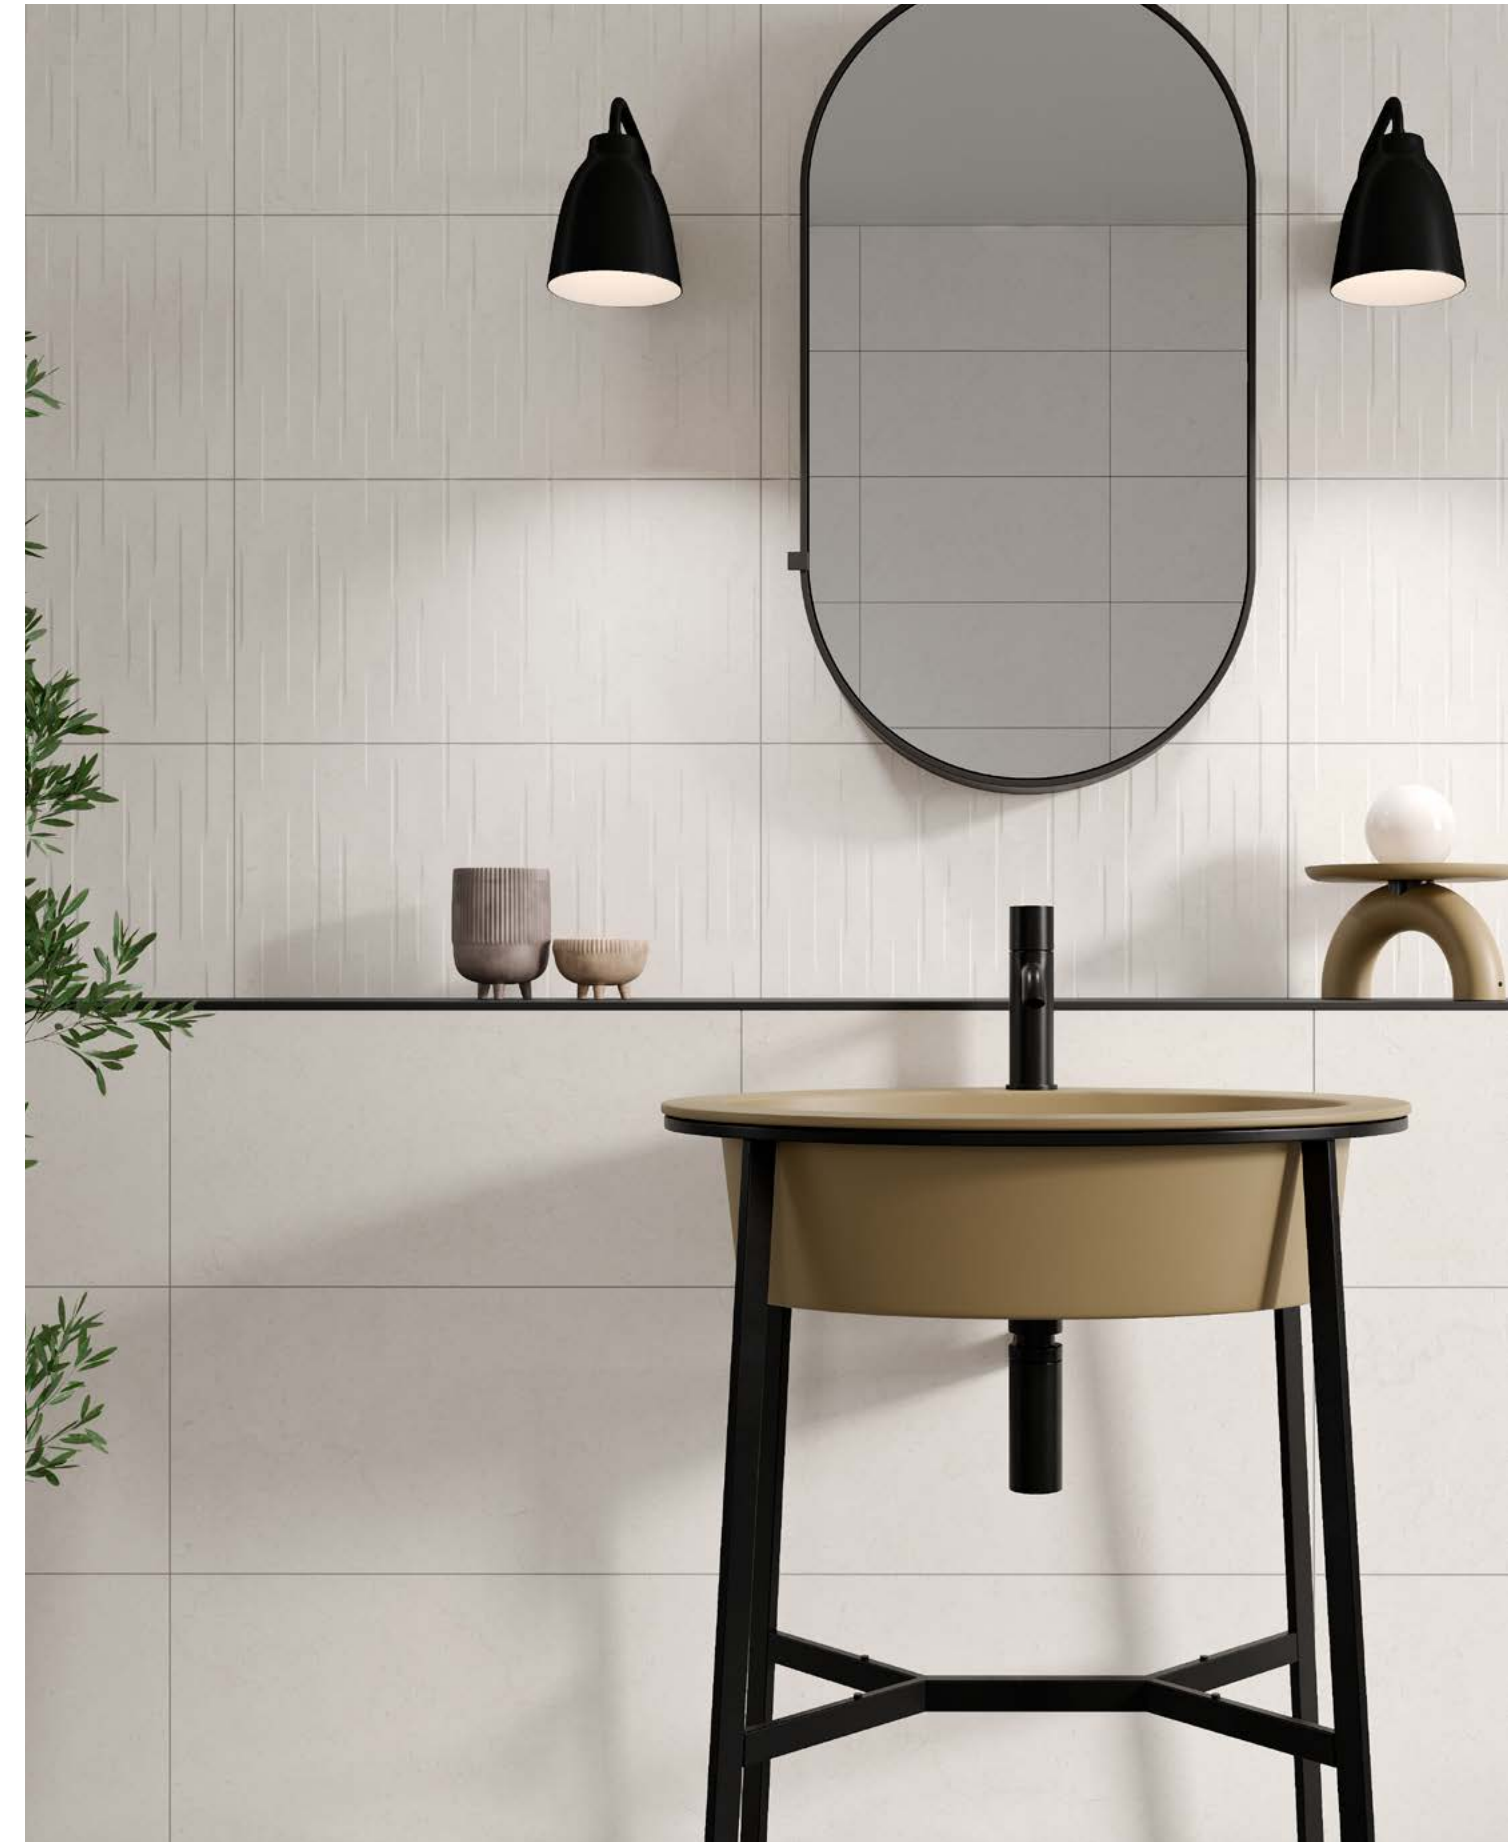

glazed porcelain stoneware + std body
gres porcelánico esmaltado + pasta std / grès cérame émaillé + pâte std

60x60 cm/24"x24"

Dual White

Dual Cream

Dual Grey

Dual Tortora

Gradone Strair Peldaño Gradone Nez de marche avec retombée	
30x60 cm/11.8"x24" P749	2
Strair Tread Peldaño Romo Nez de marche à bord arrondi	
30x60 cm/11.8"x24" P197	6
Skirting Rodapie / Plinthe	
9x60 cm/3.5"x24" P097	18

Dual Grey
60x60 cm / 24"x24" RC
↘

Dual Grey
30x60 cm / 11.8"x24" RC
↘

Dual Maioliche
30x60 cm / 11.8"x24" RC
↘

stone
piedra / pierre

Dual

white body
azulejo / pâte blanche

30x60 cm / 11.8"x24"

Dual White

Dual White
30x60 cm / 11.8"x24" XS RC
↘

Dual Blend White
30x60 cm / 11.8"x24" XS RC
↘

stone
piedra / pierre

Available Formats: / Formatos Disponibles: / Formats disponibles :

PIECES NAME NOMBRE DE LA PIEZA NOM DE LA PIÈCE	SIZES FORMATOS FORMATS (cm)	WORK SIZE DIMENSION DE FABRICACION DIMENSION DE FABRICACION (mm)	BOX / CAJA / BOÎTES			PALLET / PALET / PALETTE			
			PIECES PIEZAS PIÈCES	sqm m ²	MAX. AVERAGE WEIGHT PESO MEDIO MÁXIMO POIDS MOYEN MAXIMUM (Kg)	BOXES CAJAS BOÎTES	sqm m ²	MAX. AVERAGE WEIGHT PESO MEDIO MÁXIMO POIDS MOYEN MAXIMUM (Kg)	SIZE PALLET FORMATO DEL PALET FORMAT DE LA PALETTE (mm)
Dual	30x60 XS RC PB	300 x 600 x 7	9	1,620	20,000	60	97,200	1240	800x1200x1040
Dual Blend	30x60 XS RC PB	300 x 600 x 7	9	1,620	20,000	60	97,200	1240	800x1200x1040
Dual Maioliche	30x60 XS RC PB	300 x 600 x 7	9	1,620	20,000	60	97,200	1240	800x1200x1040