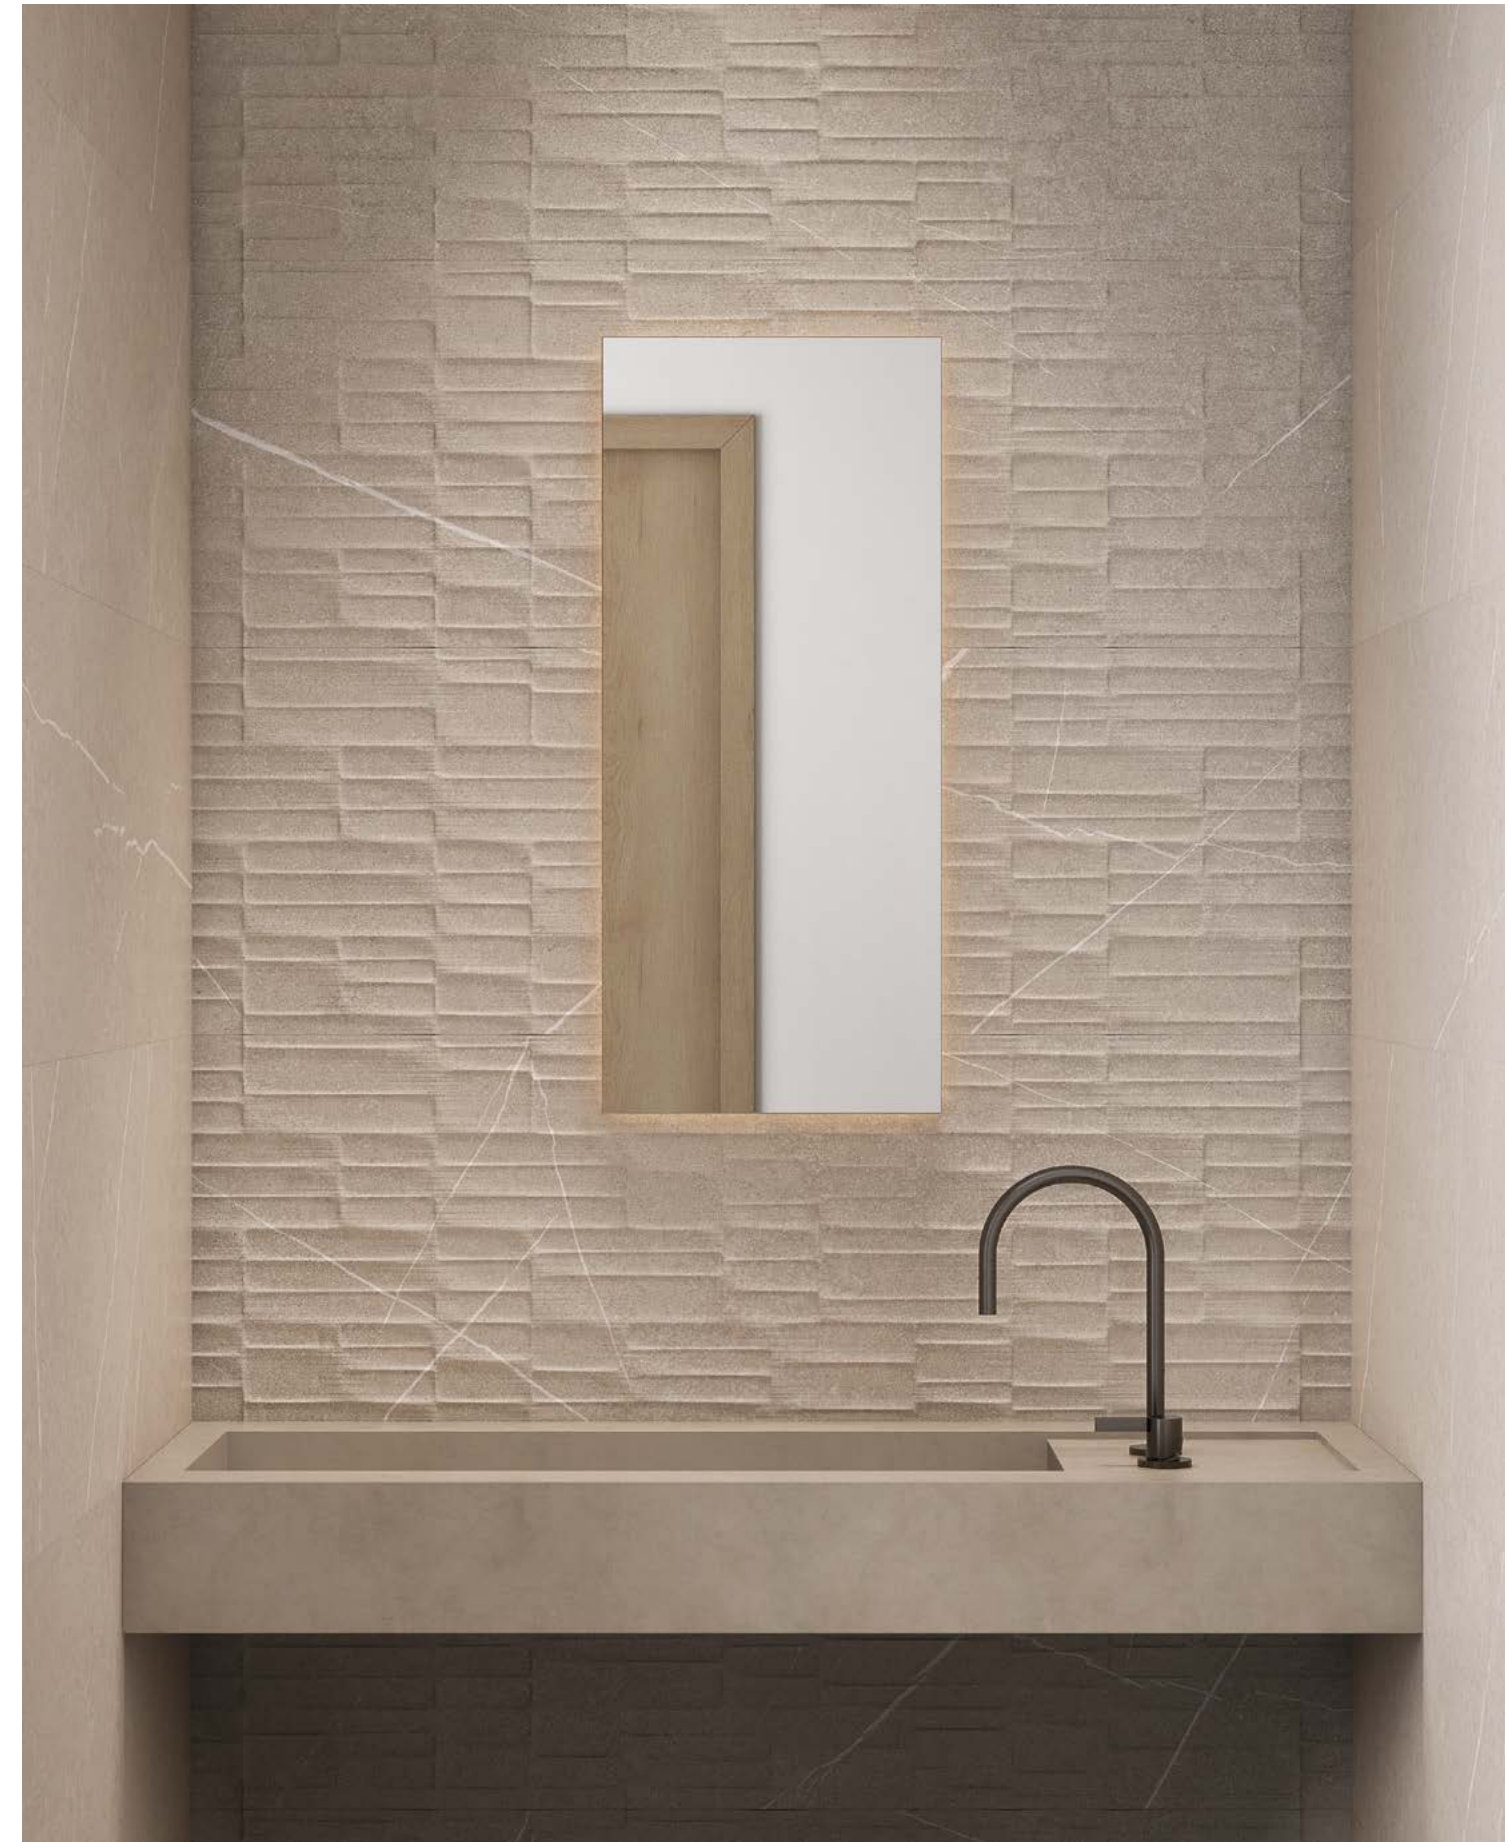

white body
azulejo / pâte blanche

40x120 cm / 16"x48"

Available Formats: / Formatos Disponibles: / Formats disponibles :

PIECES NAME NOMBRE DE LA PIEZA NOM DE LA PIÈCE	SIZES FORMATOS FORMATS (cm)	WORK SIZE DIMENSION DE FABRICACION DIMENSION DE FABRICATION (mm)	BOX / CAJA / BOÎTES			PALLET / PALET/ PALETTE			
			PIECES PIEZAS PIÈCES	sqm m²	MAX. AVERAGE WEIGHT PESO MEDIO MÁXIMO POIDS MOYEN MAXIMUM (Kg)	BOXES CAJAS BOÎTES	sqm m²	MAX. AVERAGE WEIGHT PESO MEDIO MÁXIMO POIDS MOYEN MAXIMUM (Kg)	SIZE PALLET FORMATO DEL PALET FORMAT DE LA PALETTE (mm)
Capri	40x120 XS RC	400 x 1200 x 7	5	2,400	30,000	20	48,000	609	800x1200x540
Capri Solaro	40x120 XS RC	400 x 1200 x 8	4	1,920	28,000	20	38,400	566	800x1200x540

Capri Cream
40x120 cm / 16"x48" XS RC
↘

Capri Solaro Cream
40x120 cm / 16"x48" XS RC
↘

stone
piedra / pierre