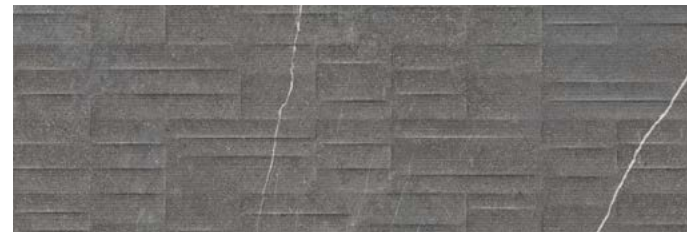

Capri Solaro Dark

Available Formats: / Formatos Disponibles: / Formats disponibles :

PIECES NAME NOMBRE DE LA PIEZA NOM DE LA PIÈCE	SIZES FORMATOS FORMATS (cm)	WORK SIZE DIMENSION DE FABRICACION DIMENSION DE FABRICATION (mm)	BOX / CAJA / BOÎTES			PALLET / PALET/ PALETTE			
			PIECES PIEZAS PIÈCES	sqm m²	MAX. AVERAGE WEIGHT PESO MEDIO MÁXIMO POIDS MOYEN MAXIMUM (Kg)	BOXES CAJAS BOÎTES	sqm m²	MAX. AVERAGE WEIGHT PESO MEDIO MÁXIMO POIDS MOYEN MAXIMUM (Kg)	SIZE PALLET FORMATO DEL PALET FORMAT DE LA PALETTE (mm)
Capri	40x120 XS RC	400 x 1200 x 7	5	2,400	30,000	20	48,000	609	800x1200x540
Capri Solaro	40x120 XS RC	400 x 1200 x 8	4	1,920	28,000	20	38,400	566	800x1200x540

Capri Cream
40x120 cm / 16"x48" XS RC
↘

Capri Solaro Cream
40x120 cm / 16"x48" XS RC
↘

stone
piedra / pierre