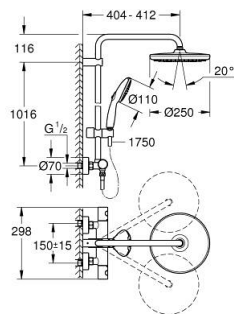

26 670 001 TEMPESTA 250 ДУШ СИСТЕМА С ТЕРМОСТАТ

PRODUCT DESCRIPTION (1/2)

- Colour: хром
- Състои се от:
 - Горизонтално, наклонящо се до 45° рамо за душ 390 mm
 - Термостат с аквадимер
 - извършва и превключването между:
 - душ пита Tempesta 250 (26 666)
 - Струя
 - Rain
 - душ пита с бяла горна част
 - Със сферично закрепване
 - завъртане на $\pm 10^\circ$
 - ръчен душ Tempesta 110 (27 597)
 - С две функции:
 - Rain, Jet
 - Регулируем елемент
 - Rotaflex TwistStop шлайх за душ 1750 mm 1/2" x 1/2" (28 410)
 - maximum flow rate (at 3 bar): 7.3 l/min

- професионална серия

26 670 001 ТЕМПЕСТА 250 ДУШ СИСТЕМА С ТЕРМОСТАТ

SPARE PARTS, ноември 2021 – now

- 1: Метална ръкохватка 1/2" (Spare part-nr. 47984000)
- 1.1: Капаче (Spare part-nr. 6458500M)
- 2: Fitting ring (Spare part-nr. 47743000)
- 3: Термоелемент 1/2" (Spare part-nr. 47439000)
- 4: Buffer (Spare part-nr. 47398000)
- 5: Water flow (Spare part-nr. 47751000)
- 6: Аквадимер (Spare part-nr. 12433000)
- 7: Възвратен клапан (Spare part-nr. 47189000)
- 7.1: Филтър (Spare part-nr. 0726400M)
- 7.2: Възвратен клапан (Spare part-nr. 08565000)
- 7.3: O-ring $\varnothing 17 \times \varnothing 2$ (Spare part-nr. 0305500M)
- 8: S- Връзка (Spare part-nr. 12662000)
- 9: Възвратен клапан (Spare part-nr. 08565000)
- 10: Регулируем елемент (Spare part-nr. 48609000)
- 11: Филтър (Spare part-nr. 0700200M)
- 12: Уплътнение $\varnothing 18,5 \times \varnothing 12 \times 2$ (Spare part-nr. 0138900M)
- 13: Филтър (Spare part-nr. 48007000)
- 14: Държач за тръбно окачване (Spare part-nr. 48423000)
- 15: Ключ (Spare part-nr. 19332000)*
- 16: GROHE TurboStat картуш 1/2" (Spare part-nr. 47175000)*
- 17: Специален ключ (Spare part-nr. 19377000)*
- 18: Тръба за тръбно окачване (Spare part-nr. 48514000)*
- 19: Тръба за тръбно окачване (Spare part-nr. 48515000)*
- 20: Подложна шайба (Spare part-nr. 26496000)*