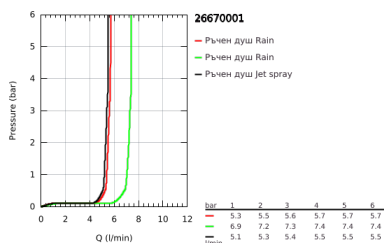

26 670 001 TEMPESTA 250 ДУШ СИСТЕМА С ТЕРМОСТАТ

PRODUCT DESCRIPTION (1/2)

- Colour: хром
- Състои се от:
 - Горизонтално, наклонящо се до 45° рамо за душ 390 mm
 - Термостат с аквадимер
 - извършва и превключването между:
 - душ пита Tempesta 250 (26 666)
 - Струя
 - Rain
 - душ пита с бяла горна част
 - Със сферично закрепване
 - завъртане на $\pm 10^\circ$
 - ръчен душ Tempesta 110 (27 597)
 - С две функции:
 - Rain, Jet
 - Регулируем елемент
 - Rotaflex TwistStop шлайх за душ 1750 mm 1/2" x 1/2" (28 410)
 - maximum flow rate (at 3 bar): 7.3 l/min

26 670 001 TEMPESTA 250 ДУШ СИСТЕМА С ТЕРМОСТАТ

PRODUCT DESCRIPTION (2/2)

- GROHE Water Saving - технология за намаляване разхода на вода
- GROHE TurboStat - компактен картуш с восьъчен термоелемент
- GROHE SafeStop 38°C