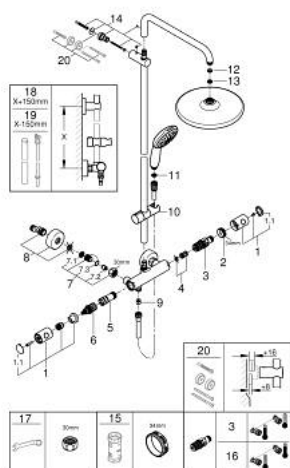

26 670 001 TEMPESTA 250 ДУШ СИСТЕМА С ТЕРМОСТАТ

PRODUCT DESCRIPTION (1/2)

- Colour: хром
- Състои се от:
 - Горизонтално, наклонящо се до 45° рамо за душ 390 mm
 - Термостат с аквадимер
 - извършва и превключването между:
 - душ пита Tempesta 250 (26 666)
 - Струя
 - Rain
 - душ пита с бяла горна част
 - Със сферично закрепване
 - завъртане на $\pm 10^\circ$
 - ръчен душ Tempesta 110 (27 597)
 - С две функции:
 - Rain, Jet
 - Регулируем елемент
 - Rotaflex TwistStop шлайх за душ 1750 mm 1/2" x 1/2" (28 410)
 - maximum flow rate (at 3 bar): 7.3 l/min

- професионална серия

26 670 001 ТЕМПЕСТА 250 ДУШ СИСТЕМА С ТЕРМОСТАТ

SPARE PARTS, ноември 2021 – now

- 1: Метална ръкохватка 1/2" (Spare part-nr. 47984000)
- 1.1: Капаче (Spare part-nr. 6458500M)
- 2: Fitting ring (Spare part-nr. 47743000)
- 3: Термоелемент 1/2" (Spare part-nr. 47439000)
- 4: Buffer (Spare part-nr. 47398000)
- 5: Water flow (Spare part-nr. 47751000)
- 6: Аквадимер (Spare part-nr. 12433000)
- 7: Възвратен клапан (Spare part-nr. 47189000)
- 7.1: Филтър (Spare part-nr. 0726400M)
- 7.2: Възвратен клапан (Spare part-nr. 08565000)
- 7.3: O-ring $\varnothing 17 \times \varnothing 2$ (Spare part-nr. 0305500M)
- 8: S- Връзка (Spare part-nr. 12662000)
- 9: Възвратен клапан (Spare part-nr. 08565000)
- 10: Регулируем елемент (Spare part-nr. 48609000)
- 11: Филтър (Spare part-nr. 0700200M)
- 12: Уплътнение $\varnothing 18,5 \times \varnothing 12 \times 2$ (Spare part-nr. 0138900M)
- 13: Филтър (Spare part-nr. 48007000)
- 14: Държач за тръбно окачване (Spare part-nr. 48423000)
- 15: Ключ (Spare part-nr. 19332000)*
- 16: GROHE TurboStat картуш 1/2" (Spare part-nr. 47175000)*
- 17: Специален ключ (Spare part-nr. 19377000)*
- 18: Тръба за тръбно окачване (Spare part-nr. 48514000)*
- 19: Тръба за тръбно окачване (Spare part-nr. 48515000)*
- 20: Подложна шайба (Spare part-nr. 26496000)*