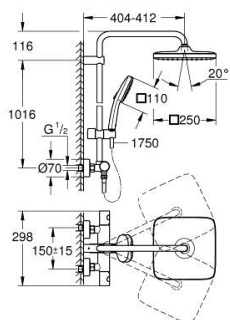

26 689 001 TEMPESTA 250 CUBE ДУШ СИСТЕМА С ТЕРМОСТАТ

PRODUCT DESCRIPTION (1/2)

- Colour: хром
- Състои се от:
 - Горизонтално, наклонящо се до 45° рамо за душ 390 mm
 - Термостат с аквадимер
 - извършва и превключването между:
 - душ пита Tempesta 250 Cube (26 685)
 - Струя
 - Rain
 - душ пита с бяла горна част
 - Със сферично закрепване
 - завъртане на $\pm 10^\circ$
 - ръчен душ Tempesta Cube 110 (27 571)
 - С две функции:
 - Rain, Jet
 - Регулируем елемент
 - Rotaflex TwistStop шлайх за душ 1750 mm 1/2" x 1/2" (28 410)
 - maximum flow rate (at 3 bar): 7.3 l/min

- професионална серия

26 689 001 TEMPESTA 250 CUBE ДУШ СИСТЕМА С ТЕРМОСТАТ

SPARE PARTS, ноември 2021 – now

- 1: Метална ръкохватка 1/2" (Spare part-nr. 47984000)
- 1.1: Капаче (Spare part-nr. 6458500M)
- 2: Fitting ring (Spare part-nr. 47743000)
- 3: Термоелемент 1/2" (Spare part-nr. 47439000)
- 4: Buffer (Spare part-nr. 47398000)
- 5: Water flow (Spare part-nr. 47751000)
- 6: Аквадимер (Spare part-nr. 12433000)
- 7: Възвратен клапан (Spare part-nr. 47189000)
- 7.1: Филтър (Spare part-nr. 0726400M)
- 7.2: Възвратен клапан (Spare part-nr. 08565000)
- 7.3: O-ring $\varnothing 17 \times \varnothing 2$ (Spare part-nr. 0305500M)
- 8: S- Връзка (Spare part-nr. 12662000)
- 9: Възвратен клапан (Spare part-nr. 08565000)
- 10: Регулируем елемент (Spare part-nr. 48609000)
- 11: Филтър (Spare part-nr. 0700200M)
- 12: Уплътнение $\varnothing 18,5 \times \varnothing 12 \times 2$ (Spare part-nr. 0138900M)
- 13: Филтър (Spare part-nr. 48007000)
- 14: Държач за тръбно окачване (Spare part-nr. 48423000)
- 15: Ключ (Spare part-nr. 19332000)*
- 16: GROHE TurboStat картуш 1/2" (Spare part-nr. 47175000)*
- 17: Специален ключ (Spare part-nr. 19377000)*
- 18: Тръба за тръбно окачване (Spare part-nr. 48514000)*
- 19: Тръба за тръбно окачване (Spare part-nr. 48515000)*
- 20: Подложна шайба (Spare part-nr. 26496000)*