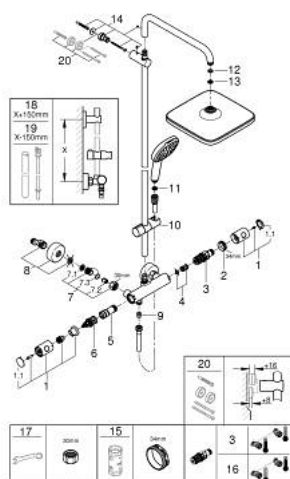

26 689 001 TEMPESTA 250 CUBE ДУШ СИСТЕМА С ТЕРМОСТАТ

PRODUCT DESCRIPTION (1/2)

- Colour: хром
- Състои се от:
 - Горизонтално, наклонящо се до 45° рамо за душ 390 mm
 - Термостат с аквадимер
 - извършва и превключването между:
 - душ пита Tempesta 250 Cube (26 685)
 - Струя
 - Rain
 - душ пита с бяла горна част
 - Със сферично закрепване
 - завъртане на $\pm 10^\circ$
 - ръчен душ Tempesta Cube 110 (27 571)
 - С две функции:
 - Rain, Jet
 - Регулируем елемент
 - Rotaflex TwistStop шлайх за душ 1750 mm 1/2" x 1/2" (28 410)
 - maximum flow rate (at 3 bar): 7.3 l/min

- професионална серия

26 689 001 TEMPESTA 250 CUBE ДУШ СИСТЕМА С ТЕРМОСТАТ

SPARE PARTS, ноември 2021 – now

- 1: Метална ръкохватка 1/2" (Spare part-nr. 47984000)
- 1.1: Капаче (Spare part-nr. 6458500M)
- 2: Fitting ring (Spare part-nr. 47743000)
- 3: Термоелемент 1/2" (Spare part-nr. 47439000)
- 4: Buffer (Spare part-nr. 47398000)
- 5: Water flow (Spare part-nr. 47751000)
- 6: Аквадимер (Spare part-nr. 12433000)
- 7: Възвратен клапан (Spare part-nr. 47189000)
- 7.1: Филтър (Spare part-nr. 0726400M)
- 7.2: Възвратен клапан (Spare part-nr. 08565000)
- 7.3: O-ring $\varnothing 17 \times \varnothing 2$ (Spare part-nr. 0305500M)
- 8: S- Връзка (Spare part-nr. 12662000)
- 9: Възвратен клапан (Spare part-nr. 08565000)
- 10: Регулируем елемент (Spare part-nr. 48609000)
- 11: Филтър (Spare part-nr. 0700200M)
- 12: Уплътнение $\varnothing 18,5 \times \varnothing 12 \times 2$ (Spare part-nr. 0138900M)
- 13: Филтър (Spare part-nr. 48007000)
- 14: Държач за тръбно окачване (Spare part-nr. 48423000)
- 15: Ключ (Spare part-nr. 19332000)*
- 16: GROHE TurboStat картуш 1/2" (Spare part-nr. 47175000)*
- 17: Специален ключ (Spare part-nr. 19377000)*
- 18: Тръба за тръбно окачване (Spare part-nr. 48514000)*
- 19: Тръба за тръбно окачване (Spare part-nr. 48515000)*
- 20: Подложна шайба (Spare part-nr. 26496000)*