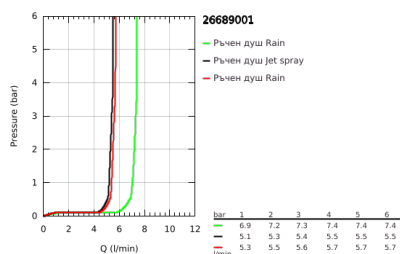

26 689 001 TEMPESTA 250 CUBE ДУШ СИСТЕМА С ТЕРМОСТАТ

PRODUCT DESCRIPTION (1/2)

- Colour: хром
- Състои се от:
 - Горизонтално, наклонящо се до 45° рамо за душ 390 mm
 - Термостат с аквадимер
 - извършва и превключването между:
 - душ пита Tempesta 250 Cube (26 685)
 - Струя
 - Rain
 - душ пита с бяла горна част
 - Със сферично закрепване
 - завъртане на $\pm 10^\circ$
 - ръчен душ Tempesta Cube 110 (27 571)
 - С две функции:
 - Rain, Jet
 - Регулируем елемент
 - Rotaflex TwistStop шлайх за душ 1750 mm 1/2" x 1/2" (28 410)
 - maximum flow rate (at 3 bar): 7.3 l/min