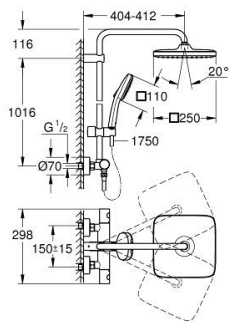

26 689 243 1 TEMPESTA 250 CUBE ДУШ СИСТЕМА С ТЕРМОСТАТ

PRODUCT DESCRIPTION (1/2)

- Colour: matte black
- Състои се от:
 - Горизонтално, наклонящо се до 45° рамо за душ 390 mm
 - Термостат с аквадимер
 - извършва и превключването между:
 - head shower Tempesta 250 Cube
 - Струя
 - Rain
- ръчен душ с черно покритие
- Със сферично закрепване
- завъртане на $\pm 10^\circ$
- hand shower Tempesta Cube 110
- С две функции:
 - Rain, Jet
 - Регулируем елемент
- шлаху 1750 mm 1/2" x 1/2" (28 388)
- maximum flow rate (at 3 bar): 7.3 l/min
- GROHE Water Saving - технология за намаляване разхода на вода
- GROHE TurboStat - компактен картуш с восьъчен термоелемент
- GROHE SafeStop 38°C
- включен GROHE SafeStop Plus температурен ограничител до 43°C

- професионална серия

26 689 243 1 TEMPESTA 250 CUBE ДУШ СИСТЕМА С ТЕРМОСТАТ

SPARE PARTS, февруари 2023 – now

- 1: Метална ръкохватка 1/2" (Spare part-nr. 479842430)
 - 1.1: Капаче (Spare part-nr. 64585243M)
 - 2: Fitting ring (Spare part-nr. 47743000)
 - 3: Термоелемент 1/2" (Spare part-nr. 47439000)
 - 4: Buffer (Spare part-nr. 47398000)
 - 5: Water flow (Spare part-nr. 47751000)
 - 6: Аквадимер (Spare part-nr. 12433000)
 - 7: Възвратен клапан (Spare part-nr. 471892430)
 - 7.1: Филтър (Spare part-nr. 0726400M)
 - 7.2: Възвратен клапан (Spare part-nr. 08565000)
 - 7.3: O-ring $\varnothing 17 \times \varnothing 2$ (Spare part-nr. 0305500M)
 - 8: S- Връзка (Spare part-nr. 126622430)
 - 9: Възвратен клапан (Spare part-nr. 08565000)
 - 10: Регулируем елемент (Spare part-nr. 486092430)
 - 11: Филтър (Spare part-nr. 0700200M)
 - 12: Уплътнение $\varnothing 18,5 \times \varnothing 12 \times 2$ (Spare part-nr. 0138900M)
 - 13: Филтър (Spare part-nr. 48007000)
 - 14: Държач за тръбно окачване (Spare part-nr. 48423000)
 - 15: Ключ (Spare part-nr. 19332000)*
 - 16: GROHE TurboStat картуш 1/2" (Spare part-nr. 47175000)*
 - 17: Специален ключ (Spare part-nr. 19377000)*
 - 20: Подложна шайба (Spare part-nr. 26496000)*
- * Optional accessories