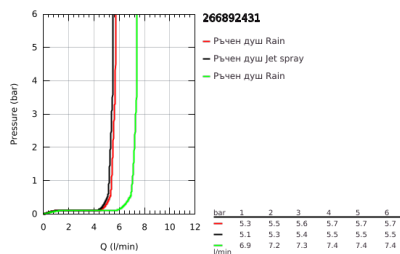

26 689 243 1 TEMPESTA 250 CUBE ДУШ СИСТЕМА С ТЕРМОСТАТ

PRODUCT DESCRIPTION (1/2)

- Colour: matte black
- Състои се от:
 - Горизонтално, наклонящо се до 45° рамо за душ 390 mm
 - Термостат с аквадимер
 - извършва и превключването между:
 - head shower Tempesta 250 Cube
 - Струя
 - Rain
- ръчен душ с черно покритие
- Със сферично закрепване
- завъртане на $\pm 10^\circ$
- hand shower Tempesta Cube 110
- С две функции:
 - Rain, Jet
 - Регулируем елемент
- шлаху 1750 mm 1/2" x 1/2" (28 388)
- maximum flow rate (at 3 bar): 7.3 l/min
- GROHE Water Saving - технология за намаляване разхода на вода
- GROHE TurboStat - компактен картуш с восьъчен термоелемент
- GROHE SafeStop 38°C
- включен GROHE SafeStop Plus температурен ограничител до 43°C