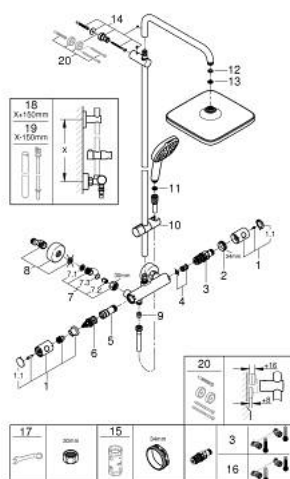

26 689 243 1 TEMPESTA 250 CUBE ДУШ СИСТЕМА С ТЕРМОСТАТ

PRODUCT DESCRIPTION (1/2)

- Colour: matte black
- Състои се от:
 - Горизонтално, наклонящо се до 45° рамо за душ 390 mm
 - Термостат с аквадимер
 - извършва и превключването между:
 - head shower Tempesta 250 Cube
 - Струя
 - Rain
- ръчен душ с черно покритие
- Със сферично закрепване
- завъртане на $\pm 10^\circ$
- hand shower Tempesta Cube 110
- С две функции:
 - Rain, Jet
 - Регулируем елемент
- шлаху 1750 mm 1/2" x 1/2" (28 388)
- maximum flow rate (at 3 bar): 7.3 l/min
- GROHE Water Saving - технология за намаляване разхода на вода
- GROHE TurboStat - компактен картуш с восьъчен термоелемент
- GROHE SafeStop 38°C
- включен GROHE SafeStop Plus температурен ограничител до 43°C

- професионална серия

26 689 243 1 TEMPESTA 250 CUBE ДУШ СИСТЕМА С ТЕРМОСТАТ

SPARE PARTS, февруари 2023 – now

- 1: Метална ръкохватка 1/2" (Spare part-nr. 479842430)
 - 1.1: Капаче (Spare part-nr. 64585243M)
 - 2: Fitting ring (Spare part-nr. 47743000)
 - 3: Термоелемент 1/2" (Spare part-nr. 47439000)
 - 4: Buffer (Spare part-nr. 47398000)
 - 5: Water flow (Spare part-nr. 47751000)
 - 6: Аквадимер (Spare part-nr. 12433000)
 - 7: Възвратен клапан (Spare part-nr. 471892430)
 - 7.1: Филтър (Spare part-nr. 0726400M)
 - 7.2: Възвратен клапан (Spare part-nr. 08565000)
 - 7.3: O-ring $\varnothing 17 \times \varnothing 2$ (Spare part-nr. 0305500M)
 - 8: S- Връзка (Spare part-nr. 126622430)
 - 9: Възвратен клапан (Spare part-nr. 08565000)
 - 10: Регулируем елемент (Spare part-nr. 486092430)
 - 11: Филтър (Spare part-nr. 0700200M)
 - 12: Уплътнение $\varnothing 18,5 \times \varnothing 12 \times 2$ (Spare part-nr. 0138900M)
 - 13: Филтър (Spare part-nr. 48007000)
 - 14: Държач за тръбно окачване (Spare part-nr. 48423000)
 - 15: Ключ (Spare part-nr. 19332000)*
 - 16: GROHE TurboStat картуш 1/2" (Spare part-nr. 47175000)*
 - 17: Специален ключ (Spare part-nr. 19377000)*
 - 20: Подложна шайба (Spare part-nr. 26496000)*
- * Optional accessories