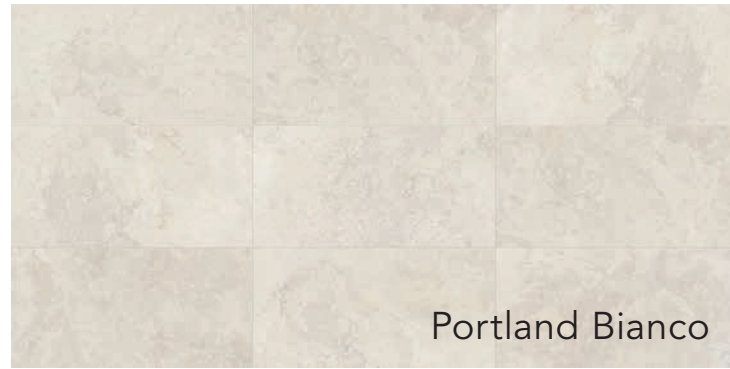

PIETRA DI PORTLAND

SERENISSIMA 

www.serenissima.re.it

Portland Bianco 60x120 lapp-rett / Cannettato Bianco 60x120 rett / Portland Greige 120x120 rett

Portland Bianco 60x90 rett R112 cm

Portland Greige 60x90 lapp-rett

Portland Sabbia 60x90 lapp-rett

PIETRA DI PORTLAND

GRES PORCELLANATO SMALTATO COLORATO IN MASSA
 GLAZED PORCELAIN STONEWARE WITH COLOURED BODY
 GRÈS CÉRAMÉ ÉMAILLÉ COLORÉ DANS LA MASSE
 GLASIERTES FEINSTEINZEUG IN DER MASSE GEFÄRBT