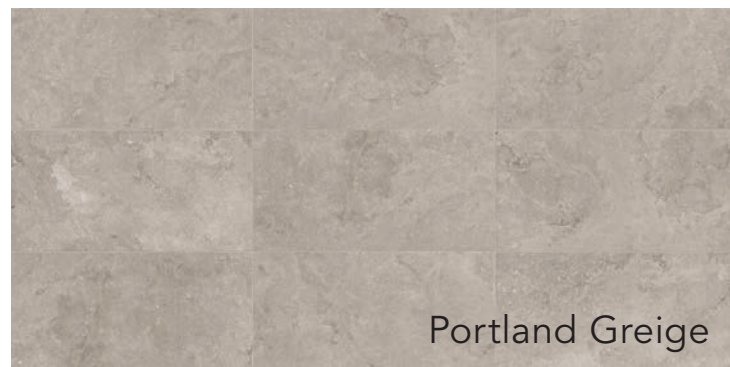

Portland Sabbia

Portland Greige

FORMATI SIZES. TAILLES. GRÖSSEN.

9,5 MM 3/8"

120x120 . 48"x48" RETT
Portland Bianco
Portland Greige
Portland Sabbia

60x120 . 24"x48" RETT
Portland Bianco
Portland Greige
Portland Sabbia

60x90 . 24"x36" RETT
Portland Bianco
Portland Greige
Portland Sabbia

60x90 . 24"x36" R11 RETT
Portland Bianco
Portland Greige
Portland Sabbia

30x60 . 12"x24" RETT
Portland Bianco
Portland Greige
Portland Sabbia

60x120 . 24"x48" LAPP-RETT
Portland Bianco
Portland Greige
Portland Sabbia

60x90 . 24"x36" LAPP-RETT
Portland Bianco
Portland Greige
Portland Sabbia

60x60 . 24"x24" RETT
Portland Bianco
Portland Greige
Portland Sabbia

8,5 MM 5/16"

100x100 . 40"x40" RETT
Portland Bianco
Portland Greige
Portland Sabbia

2 CM 13/16"

100x100 . 40"x40" R11 RETT
Portland Bianco
Portland Greige
Portland Sabbia

60x90 . 24"x36" R11 RETT
Portland Bianco
Portland Greige
Portland Sabbia

DECORI DECORS. DÉCORS. DEKORE.

9,5 MM 3/8"

Cannettato
60x120 . 24"x48" RETT
Cannettato Bianco
Cannettato Greige
Cannettato Sabbia

MOSAICI MOSAICS. MOSAÏQUES. MOSAIKEN.

9,5 MM 3/8"

Mosaico 30x30 . 12"x12" RETT
(5x5 . 2"x2")
Portland Bianco
Portland Greige
Portland Sabbia

Mosaico Esagona
25x30 . 10"x12" RETT
Portland Bianco
Portland Greige
Portland Sabbia

PEZZI SPECIALI TRIMS. PIÈCES SPÉCIALES. FORMSTÜCKE.

9,5 MM 3/8"

Battiscopa
6,5x60 . 2 9/16"x24" RETT
Portland Bianco
Portland Greige
Portland Sabbia

Gradone Costa Retta
30x120x3,3 . 12"x48"x1 5/16" RETT
Portland Bianco
Portland Greige
Portland Sabbia

Gradone Square Assemblato
30x120x3,3 . 12"x48"x1 5/16" RETT
Portland Bianco
Portland Greige
Portland Sabbia

8,5 MM 5/16"

Battiscopa
6,5x100 . 2 9/16"x40" RETT
Portland Bianco
Portland Greige
Portland Sabbia