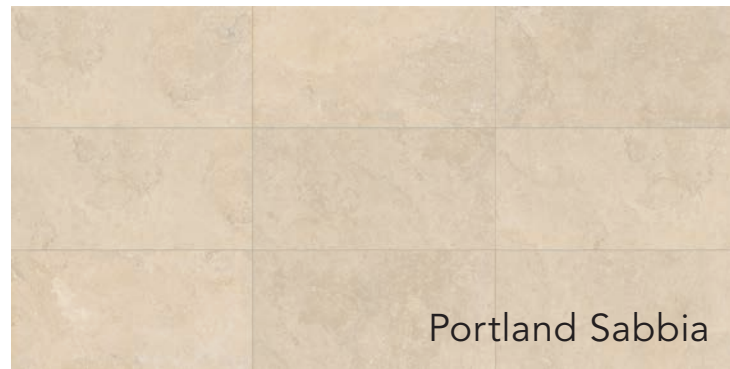

Portland Bianco