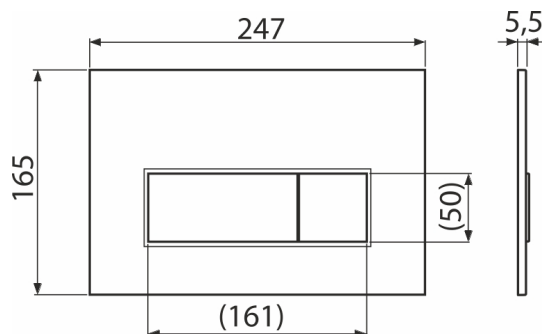

M570 THIN

Бутон за вградени тоалетни казанчета, бял-полиран

Приложение

За структури за вграждане и скрити тоалетни казанчета

Характеристики

- Механично промиване с двойно действие
- Съвместим с всички структури за вграждане и казанчета за вграждане в масивни стени ALCA
- Материал: пластмаса
- Покритие: бяло
- Бутон за измиване благодарение на своя профил се откроява само на 5,5 мм над плочките

Обхват на доставката

- Шаблон за правилна настройка на бутона
- Винтове за изправящ механизъм 2 бр
- Бутон за структура
- Фиксираща рамка на бутона
- Скоба за резба 2 бр

Продуктов код, Логистична информация

Код	EAN	Тегло (брой опаковка палет)	Размери (брой опаковка)	Количество (опаковка палет)
M570	8595580558604	0,35 8,66 262,5 кг	250×170×36 595×395×245 мм	25 700 бр

Гаранция

2/2 гаранция * **Митнически код** 39269097