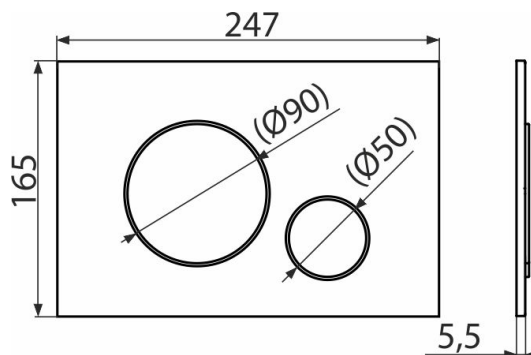

# M678 THIN

Бутон за вграждане тоалетни казанчета, черен-мат

## Продуктов код, Логистична информация

Код	EAN	Тегло (брой   опаковка   палет)	Размери (брой   опаковка)	Количество (опаковка   палет)
M678	8595580562700	Черен-мат 0,36   8,89   268,9 кг	250x170x36   595x395x245 мм	25   700 бр

## Технически спецификации

- Работна сила < 20 N