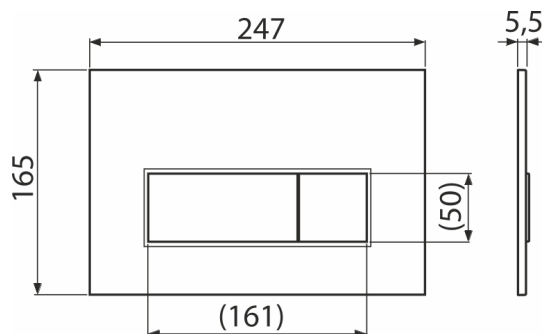

# M57-RG-M THIN

Бутон за вградени тоалетни казанчета, RED GOLD-мат

## Продуктов код, Логистична информация

Код	EAN	Тегло (брой   опаковка   палет)	Размери (брой   опаковка)	Количество (опаковка   палет)
M57-RG-M	8595580580957	RED GOLD-мат 0,33   8,19   229,4 кг	250×170×36   595×395×245 мм	25   700 бр